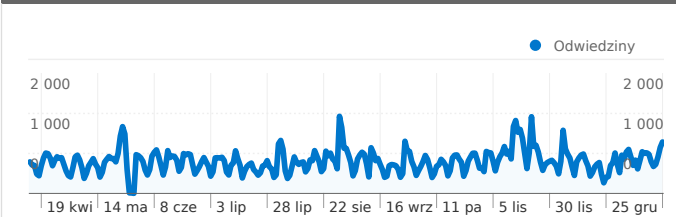

Wykorzystanie witryny

 **150 145** Odwiedziny

 **64,79%** Współczynnik odrzuceń

 **319 367** Odstony

 **00:01:44** Śr. czas spędzony w witrynie

 **2,13** Strony/odwiedziny

 **57,75%** % nowych odwiedzin

Przegląd użytkowników

Użytkownicy
93 775

Liczba odwiedzin dla wszystkich użytkowników

Odwiedziny
150 145