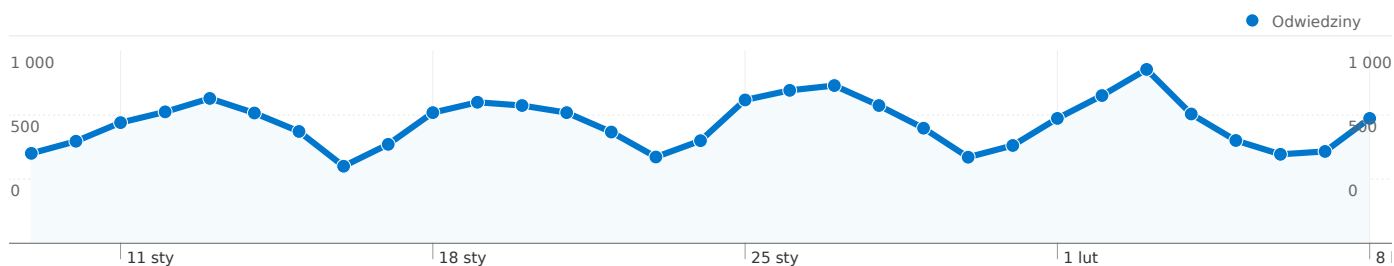

Liczba osób, które odwiedziły tę witrynę: 16 117

20 176 Odwiedziny

16 117 Bezwzględna liczba niepowtarzalnych użytkowników

38 034 Odstony

1,89 Średnia liczba odstón

00:01:09 Czas spędzony w witrynie

72,79% Współczynnik odrzuceń

Łączna liczba odsłon stron w tej witrynie: 38 034

 38 034 Odsłony

 30 963 Liczba niepowtarzalnych wyświetleń

 72,79% Współczynnik odrzuceń

Najlepsza treść

Strony	Odsłony	% odsłon strony
/	7 787	20,47%
/ogloszenia_drobne	2 037	5,36%
/index	1 954	5,14%
/modules.php?name=Search	967	2,54%
/article7165.html	751	1,97%