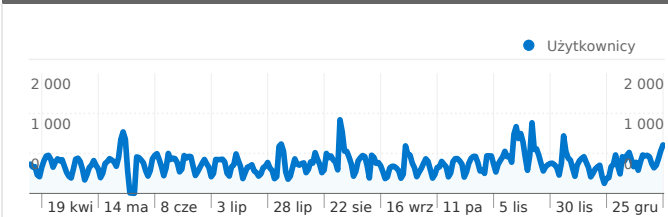

Wykorzystanie witryny

 **150 145** Odwiedziny

 **64,79%** Współczynnik odrzuceń

 **319 367** Odstony

 **00:01:44** Śr. czas spędzony w witrynie

 **2,13** Strony/odwiedziny

 **57,75%** % nowych odwiedzin

Przegląd użytkowników

Użytkownicy
93 775

Liczba odwiedzin dla wszystkich użytkowników

Odwiedziny
150 145