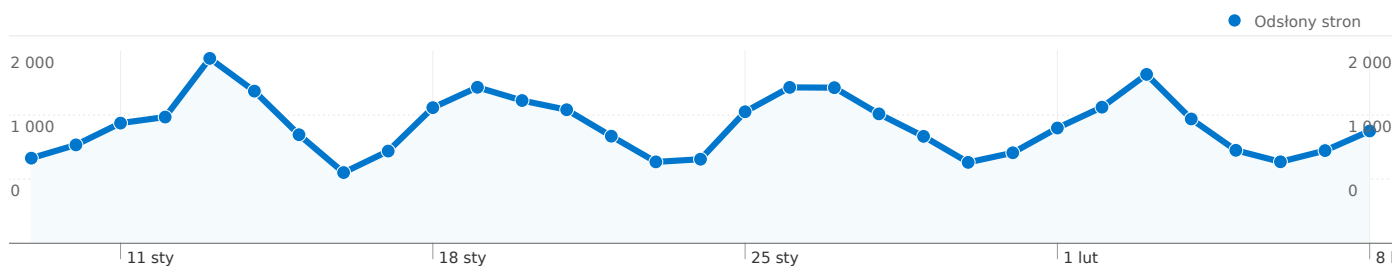

Liczba osób, które odwiedziły tę witrynę: 16 117

20 176 Odwiedziny

16 117 Bezwzględna liczba niepowtarzalnych użytkowników

38 034 Odstony

1,89 Średnia liczba odstón

00:01:09 Czas spędzony w witrynie

72,79% Współczynnik odrzuceń

Łączna liczba odwiedzin ze wszystkich źródeł: 20 176

 7,56% Odwiedziny bezpośrednie

 15,95% Witryny odsyłające

 76,48% Wyszukiwarki

■ Wyszukiwarki
15 431,00 (76,48%)
■ Witryny odsyłające
3 219,00 (15,95%)
■ Odwiedziny
bezppośrednie
1 526,00 (7,56%)

Łączna liczba odsłon stron w tej witrynie: 38 034

 38 034 Odsłony

 30 963 Liczba niepowtarzalnych wyświetleń

 72,79% Współczynnik odrzuceń

Najlepsza treść

Strony	Odsłony	% odsłon strony
/	7 787	20,47%
/ogloszenia_drobne	2 037	5,36%
/index	1 954	5,14%
/modules.php?name=Search	967	2,54%
/article7165.html	751	1,97%