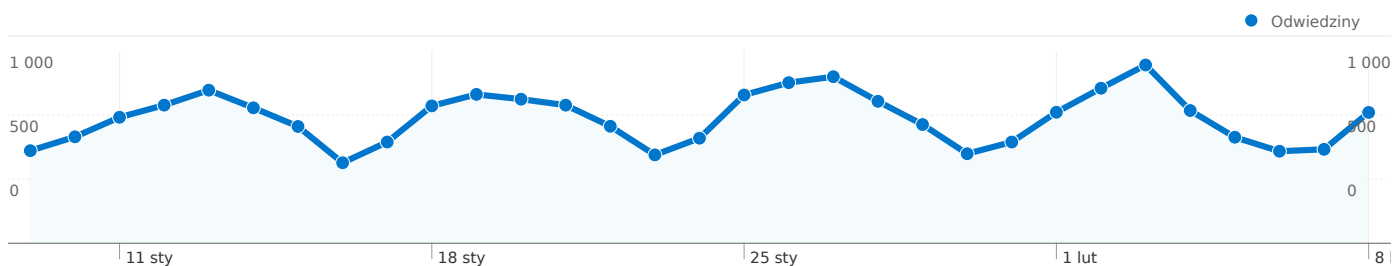

Liczba osób, które odwiedziły tę witrynę: 16 117

20 176 Odwiedziny

16 117 Bezwzględna liczba niepowtarzalnych użytkowników

38 034 Odstony

1,89 Średnia liczba odstón

00:01:09 Czas spędzony w witrynie

72,79% Współczynnik odrzuceń

Łączna liczba odwiedzin ze wszystkich źródeł: 20 176

 7,56% Odwiedziny bezpośrednie

 15,95% Witryny odsyłające

 76,48% Wyszukiwarki

■ Wyszukiwarki
15 431,00 (76,48%)
■ Witryny odsyłające
3 219,00 (15,95%)
■ Odwiedziny
bezppośrednie
1 526,00 (7,56%)

Łączna liczba odsłon stron w tej witrynie: 38 034

 38 034 Odsłony

 30 963 Liczba niepowtarzalnych wyświetleń

 72,79% Współczynnik odrzuceń

Najlepsza treść

Strony	Odsłony	% odsłon strony
/	7 787	20,47%
/ogloszenia_drobne	2 037	5,36%
/index	1 954	5,14%
/modules.php?name=Search	967	2,54%
/article7165.html	751	1,97%